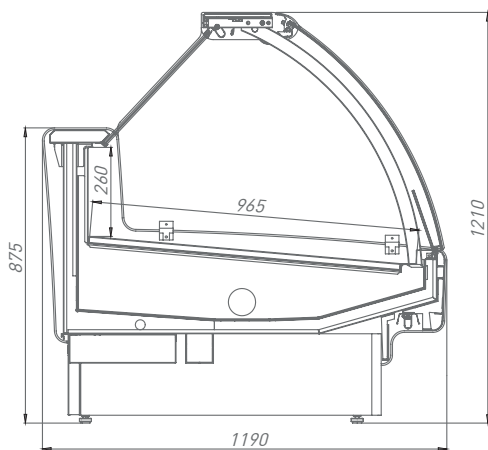

Таблица технических характеристик

Модель	Длина	Температурный режим, °С	Диапазон температуры, °С	Габаритные размеры витрины			Габаритные размеры упаковки			Вес		Площадь (объем) загрузки, м²(м³)	Глубина выкладки, мм	Холодопроизводительность, кВт	Энергопотребление, кВт х супки	Максимальная мощность, кВт	Напряжение, В	Максимальный ток, А
				Длина без боковин/длина с боковинами, мм	Ширина, мм	Высота, мм	Длина, мм	Ширина, мм	Высота, мм	Нетто, кг	Брутто, кг							
AURORA	125	+2	+1...+7	1250/1330	1190	1210	1580	1350	1400	130	180	1,20(0,32)	970	0,56	0,68	0,029	220	0,10
	190			1875/1955			2205			200	275	1,82(0,48)		0,61	0,98	0,041		0,15
	250			2500/2580			2830			260	320	2,40(0,64)		0,78	1,37	0,057		0,18
	320			3125/3205			3455			335	410	3,00(0,80)		1,01	1,55	0,065		0,35
	375			3750/3830			4080			390	460	3,60(0,96)		1,20	2,05	0,086		0,27
	0У			1830			1970			80	120	1,10(0,92)		0,48	0,47	0,02		0,10
	3У			2500			3140			150	200	1,80(0,48)		0,92	0,65	0,027		0,14

Компания BRANDFORD оставляет за собой право вносить изменения в технические характеристики и дизайн продукции без предварительного уведомления.

- Превосходная обзорность
- Максимальная выкладка
- Эргономичность
- Стильный дизайн
- LED освещение в стандартной комплектации

AURORA