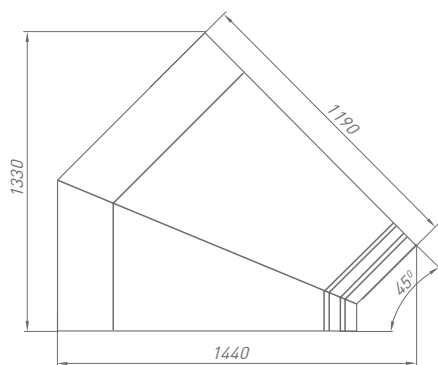

AURORA 3Y 45°