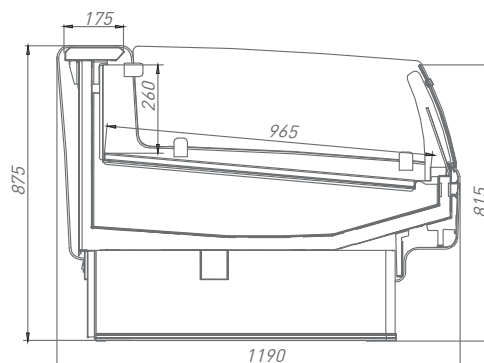

AURORA SELF