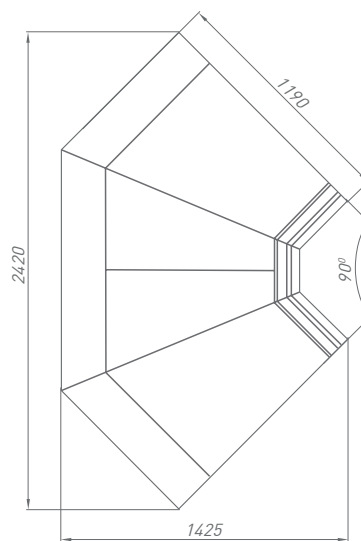

AURORA 3Y 90°