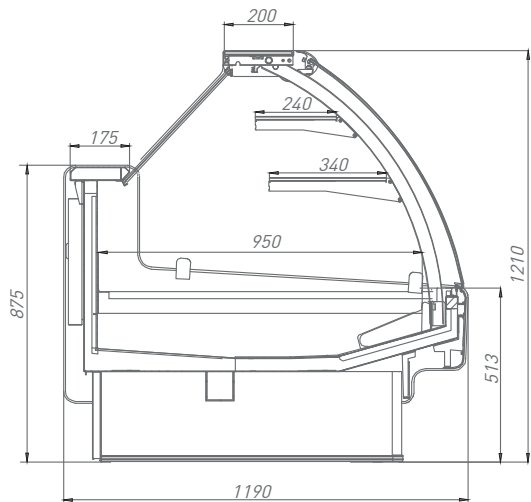

AURORA BAKERY