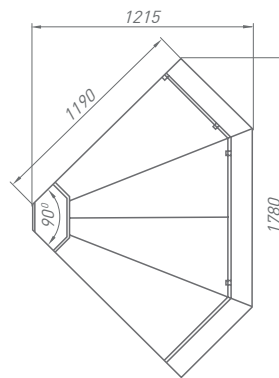

AURORA OY 90°